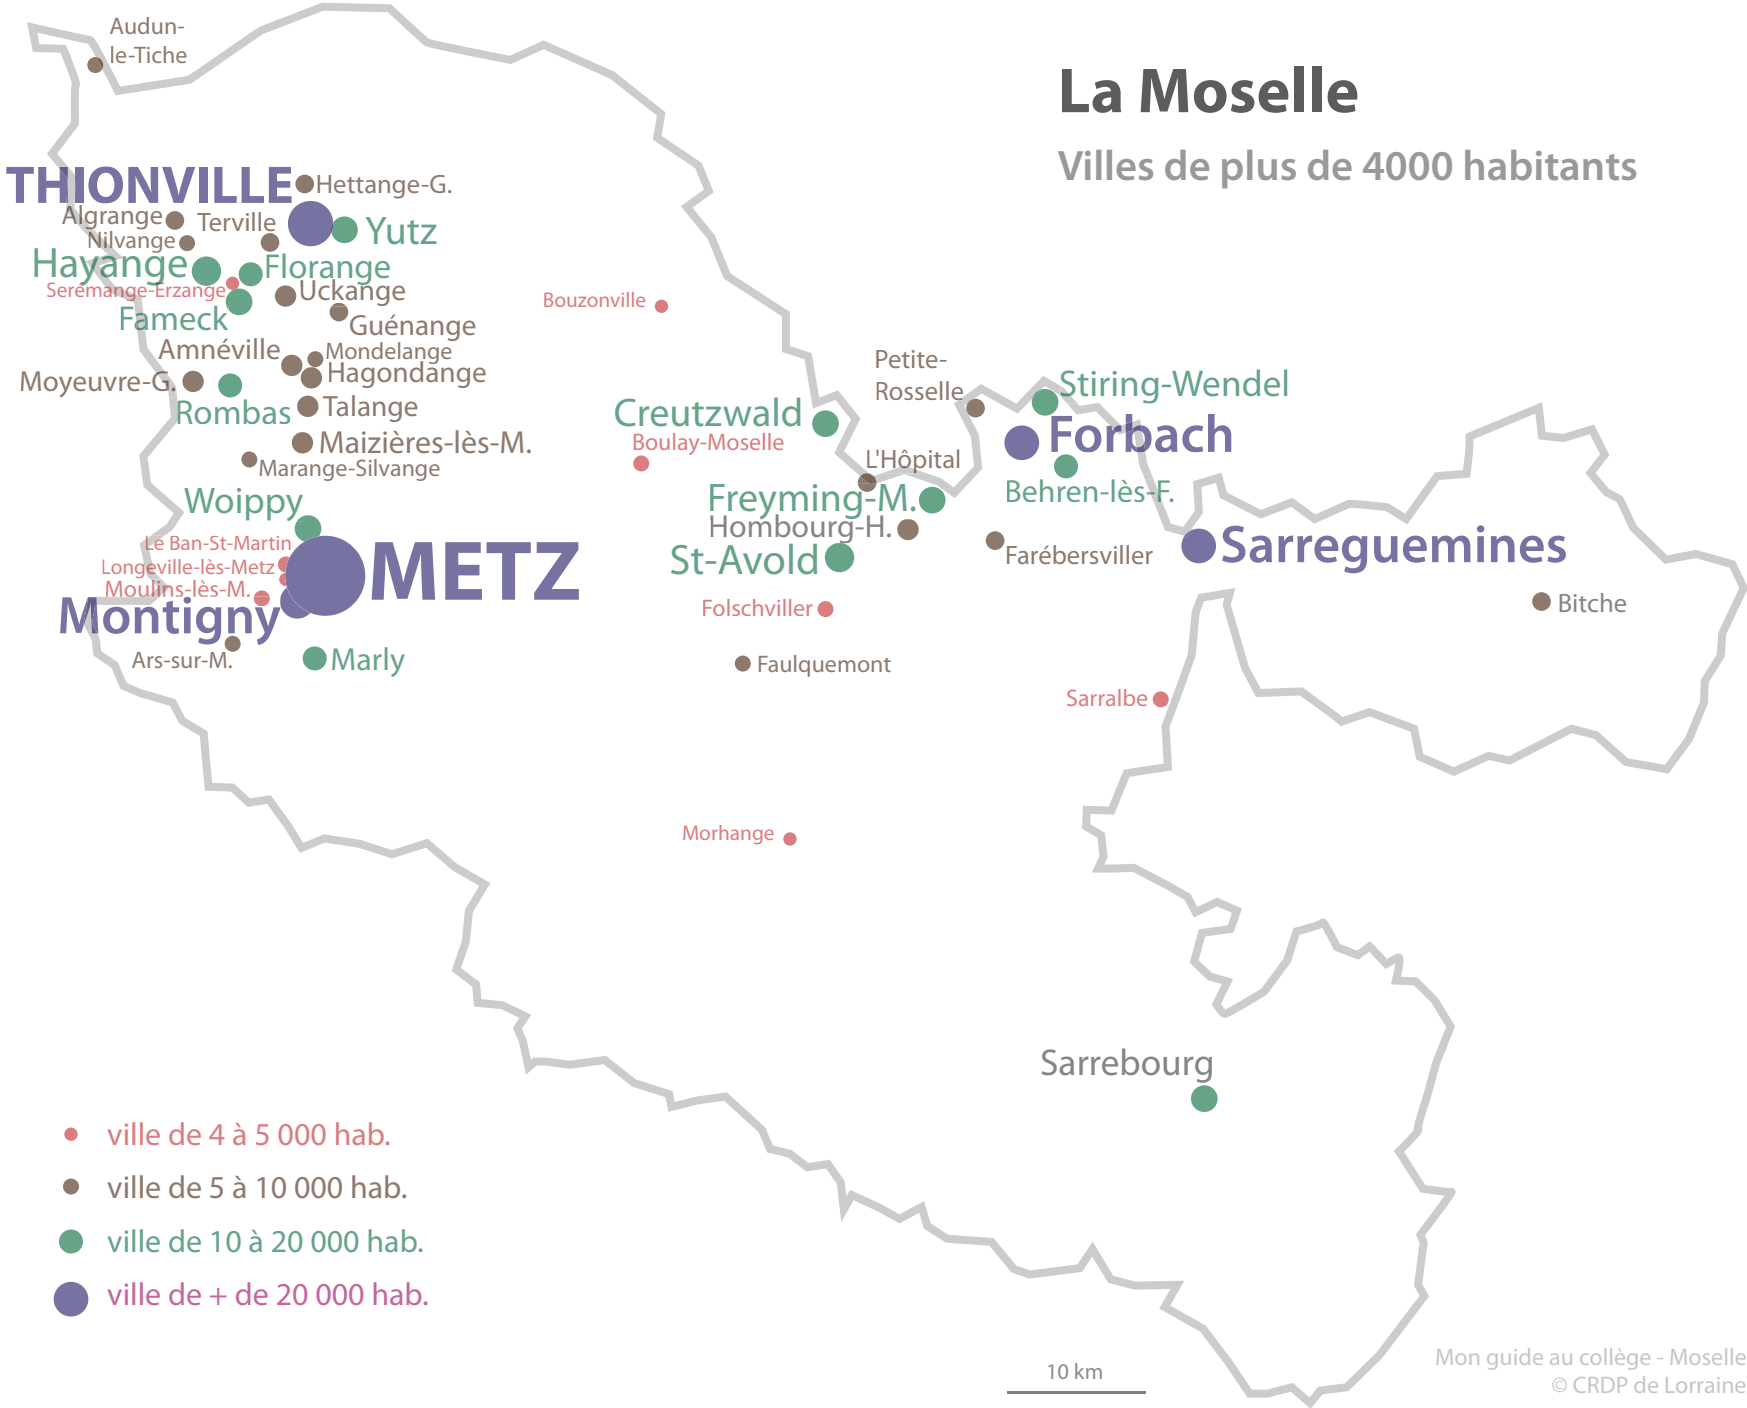

La Moselle

Villes de plus de 4000 habitants

- ville de 4 à 5 000 hab.
- ville de 5 à 10 000 hab.
- ville de 10 à 20 000 hab.
- ville de + de 20 000 hab.